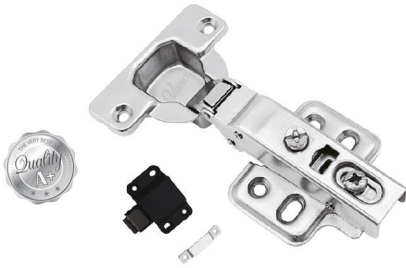

لولای فشاری درب ضخیم

code **AQ864** پایه ثابت روکار
رنگ کروم