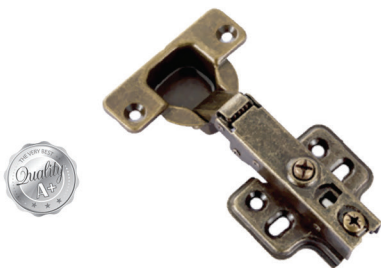

### ریل بدنه دار فلزی بغل شیشه ای

code **H-UP33B** متوسط | ارتفاع 167mm  
 code **H-UP44C** بلند | ارتفاع 199mm  
 طول: 50-45-40

### ریل مخفی سنکرونایز با قفل 3D

code **UP17** آرام بند  
 code **UP20** فشاری  
 طول: 60-55-50-45-40-35-30-25

مگنت کابینت پروانه ای

code AP2400

مگنت کابینت تک سر  
رویه آلومینیومی

code AP2100

مگنت کابینت مخفی

code AP2700

مگنت کابینت پوسته فولادی

code AP2900

لولای ۴۵ درجه آرام بند

code AH5145 پایه ثابت  
رنگ کروم

لولای ۹۰ درجه آرام بند

code AH5190 پایه ثابت  
رنگ کروم

لولای آرام بند هیدرولیک  
یک حالت

code A01A-09 پایه ثابت روکار  
رنگ برنزی

لولای آرام بند هیدرولیک  
صفحه مخفی دو حالت

code AH9989 کلیپسی مخفی روکار  
رنگ مشکی و کروم

لولای بدون فنر و پمپ « خلاص »

code Q98-09 پایه ثابت روکار  
رنگ کروم

لولای ۱۳۵ درجه کشویی