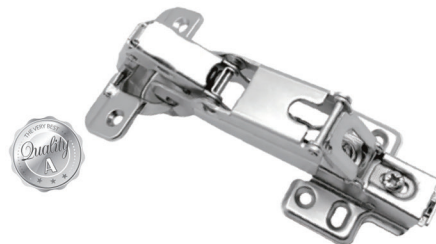

لولای آرام بند هیدرولیک ۱۶۵ درجه

code **AH1649** کلیپسی روکار
رنگ کروم